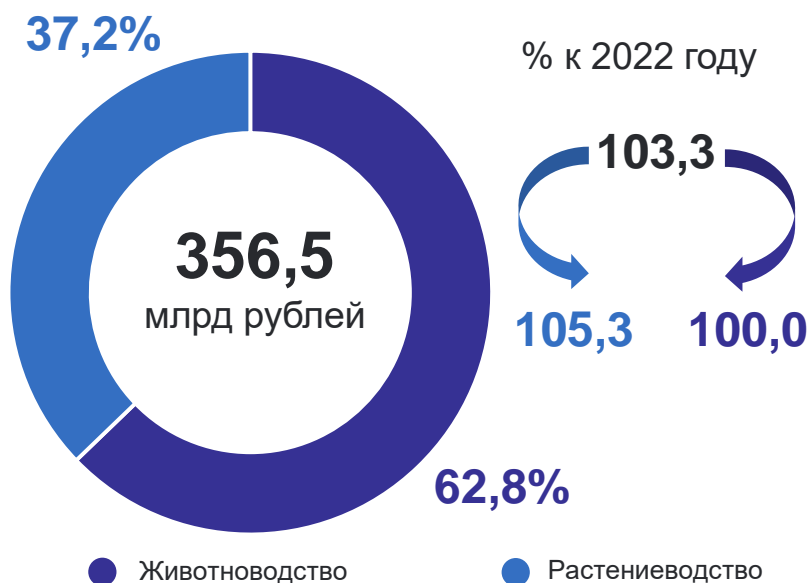

ДЕНЬ РАБОТНИКА СЕЛЬСКОГО ХОЗЯЙСТВА И ПЕРЕРАБАТЫВАЮЩЕЙ ПРОМЫШЛЕННОСТИ*

Продукция сельского хозяйства

Поголовье скота на конец года, тыс. голов

Производство продукции растениеводства, тыс. тонн

Производство продукции животноводства

* Данные по хозяйствам всех категорий за 2023 год.

** В весе после доработки.