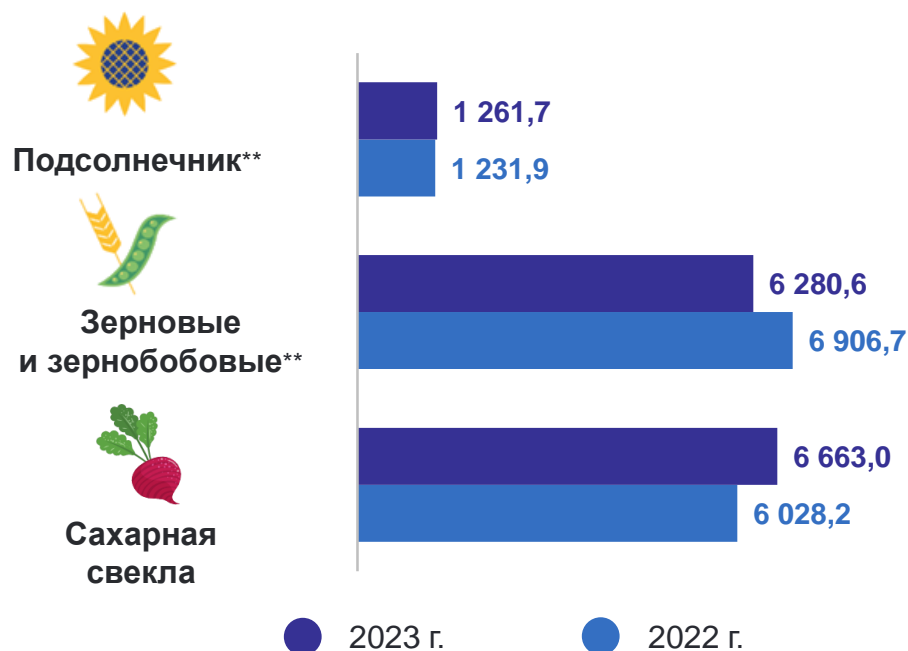

ДЕНЬ РАБОТНИКА СЕЛЬСКОГО ХОЗЯЙСТВА И ПЕРЕРАБАТЫВАЮЩЕЙ ПРОМЫШЛЕННОСТИ*

Продукция сельского хозяйства

Поголовье скота на конец года, тыс. голов

Производство продукции растениеводства, тыс. тонн

Производство продукции животноводства

* Данные по хозяйствам всех категорий за 2023 год.

** В весе после доработки.