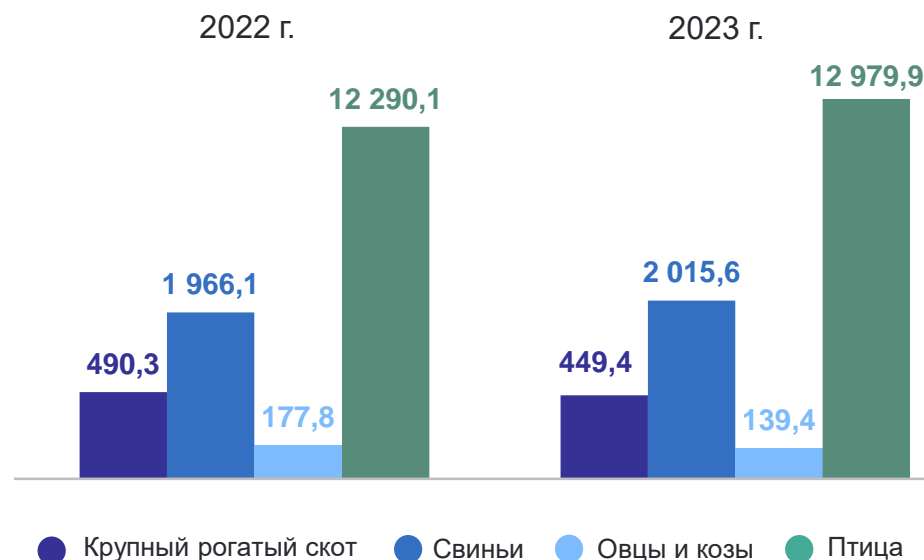

ДЕНЬ РАБОТНИКА СЕЛЬСКОГО ХОЗЯЙСТВА И ПЕРЕРАБАТЫВАЮЩЕЙ ПРОМЫШЛЕННОСТИ*

Продукция сельского хозяйства

Поголовье скота на конец года, тыс. голов

Производство продукции растениеводства, тыс. тонн

Производство продукции животноводства

* Данные по хозяйствам всех категорий за 2023 год.

** В весе после доработки.